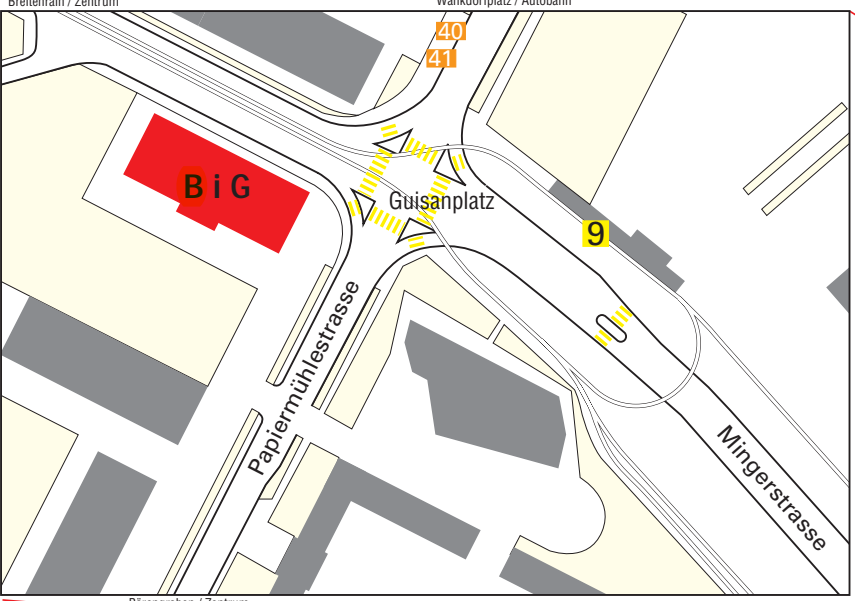

Orientierungsplan
 Bibliothek am Guisanplatz
 Papiermühlestrasse 21a
 CH-3003 Bern

Plan d'orientation
 Bibliothèque Am Guisanplatz
 Papiermühlestrasse 21a
 CH-3003 Berne

Legende/Légende:

-  Bibliothek am Guisanplatz
Bibliothèque Am Guisanplatz
-  **Tram Nr. 9 «Guisanplatz», Endstation**
Tramway N° 9 «Guisanplatz», terminus
-  Zufahrt ab Autobahnausfahrt «Wankdorf»
Accès dès la sortie d'autoroute «Wankdorf»
-  öffentlicher Parkplatz (beschränkt)
Place de parc public (limité)

0 100 200 300 400 500 m

© 2005. FST A, Mil Geo + Karto, 3003 Bern.